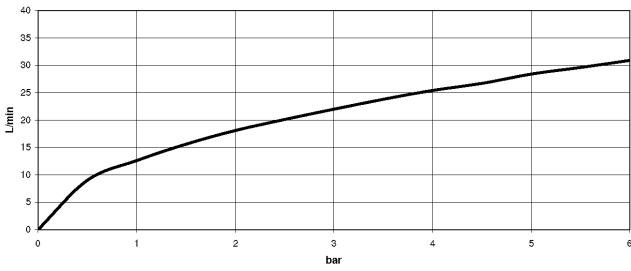

MADISON

ST 030 100 3370

ST 030 100 3370
mm [inches]
1:10

Flow rate chart

Certificates

LGA_8028.

Belgaqua_21-380-
27_4.

ST 030 100 3370